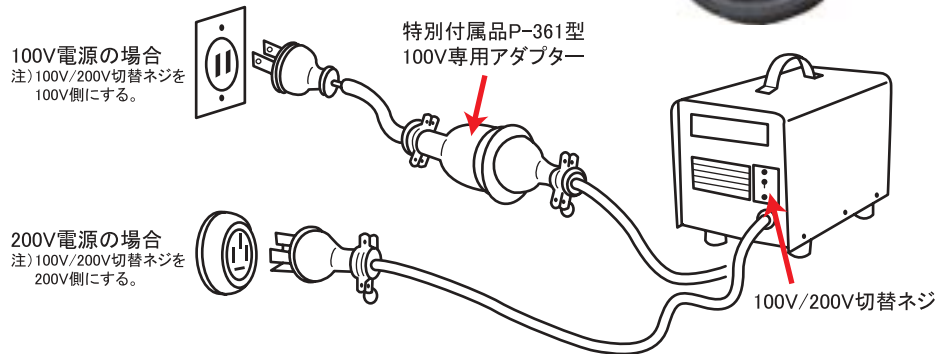

昇圧・降圧兼用ポータブル変圧器

Transformer

Joyful Power Trans

ジョイフルパワートランス JPT-30

HOME WELDING HISTORY. SUZUKID HISTORY. SINCE★1960

特徴

- 昇圧・降圧どちらもOK
100V→115V・200V・230Vに
200V→100V・115V・230Vへと
変圧できるため、用途が広がります。
- 入力電圧表示ランプ付
入力電圧表示ランプにより、入力が
100Vか200Vかが明示される。
- 大型電圧計により
出力電圧が一目で
わかる
- 電源プラグ交換不要
特別付属品P-361型100V専用アダ
プターの使用により、入力電源によ
っての電源プラグ交換が不要。
- 定格容量 3kVA連続

昇圧/降圧
兼用

100Vの電圧を200Vに昇圧
200Vの電源を100Vに降圧

見やすい大型メーター付で
作業効率も大幅アップ!

定格仕様

品名	ジョイフルパワートランス
型式	JPT-30
JANコード	4991945 113022
入力電圧	100V/200V兼用
出力電圧	100V/115V/200V/230V
出力コンセント	100V15A×2ヶ 200V15A×1ヶ
定格容量	3kVA連続
相数	単相
周波数	50Hz/60Hz
寸法	160W×280L×216H
質量	約16kg
梱包単位	2台入