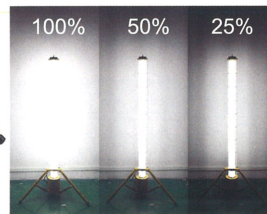

IP65

選べる

3ラインナップ

40W [3800lm] **60W** [5600lm] **100W** [9000lm]

ポータブルな充電式
【充電サイクル約 500 回】

3段階調光調整機能 (100%, 50%, 25%)

Barmen

360°全方位配光
AC電源式タイプ・充電式タイプ
円柱型LED投光器