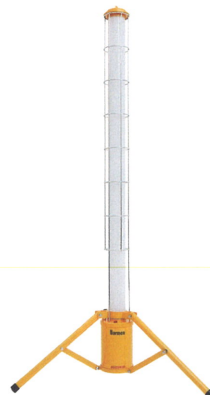

IP65

選べる

3ラインナップ

40W [3800lm] **60W** [5600lm] **100W** [9000lm]

ポータブルな充電式
【充電サイクル約 500 回】

3段階調光調整機能 (100%, 50%, 25%)

Barmen

360°全方位配光
AC電源式タイプ・充電式タイプ
円柱型LED投光器