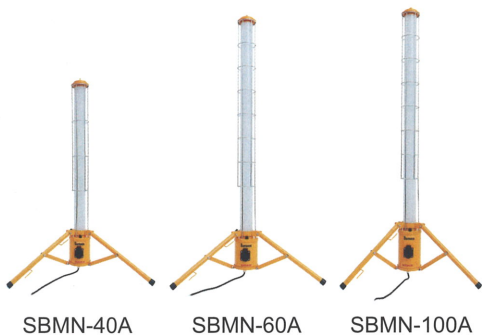

1 灯

Barmen

9 灯

※照度が同等の、一般的なハロゲンライトとバーメン SBMN-100A との理論値比較

Barmen は高照度と低電力を兼ね備えた便利なLED投光器!!

AC電源式

品名	バーメン AC 電源式 40W	バーメン AC 電源式 60W	バーメン AC 電源式 100W
型式	SBMN-40A	SBMN-60A	SBMN-100A
JAN コード	4991945 033115	4991945 033122	4991945 033139
ランプ電力	40W	60W	100W
入力電源	AC100V (50/60Hz)		
LED 数	192 個	240 個	432 個
ランプ光束	4000 lm	6000 lm	10000 lm
連結可能台数	14 台	9 台	5 台
防塵防水性能等級	IP44		
光の演色性 (RA)	>70		
色温度 (CCT)	5500-6000K		
使用可能温度	-25 ~ 55°C		
寸法 (幅×奥行×高さ)	180 x 180 x 1120mm	180 x 180 x 1430mm	180 x 180 x 1490mm
質量	4.9kg	5.6kg	6.2kg
付属品	ショルダーバッグ (ナイロン)、ショルダーベルト (ナイロン)		
材質	カバー：PC 材、保護カバー：鉄・クロムメッキ、本体：アルミ合金、三脚：鉄		

充電式

品名	バーメン充電式 40W	バーメン充電式 60W	バーメン 充電式 100W
型式	SBMN-40B	SBMN-60B	SBMN-100B
JAN コード	4991945 033085	4991945 033092	4991945 033108
ランプ電力	40W	60W	100W
充電電源	AC100V (50/60Hz)		
LED 数	192 個	240 個	432 個
ランプ光束	3800 lm	5600 lm	9000 lm
充電時間	約 4 時間	約 6 時間	約 8 時間
使用可能時間	2.5 ~ 10 時間 (充電サイクル約 500 回)		
リチウムイオン電池仕様	18.5V 4400mAh	18.5V 5200mAh	18.5V 8800mAh
防塵防水性能等級	IP65		
光の演色性 (RA)	>70		
色温度 (CCT)	5500-6000K		
使用可能温度	-25 ~ 55°C		
寸法 (幅×奥行×高さ)	180 x 180 x 1120mm	180 x 180 x 1430mm	180 x 180 x 1460mm
質量	4.8kg	5.5kg	6kg
付属品	電源アダプターコード (約 1.1m)、充電アダプターコード (約 1.2m)、ショルダーバッグ (ナイロン)、ショルダーベルト (ナイロン)		
材質	カバー：PC 材、保護カバー：鉄・クロムメッキ、本体：アルミ合金、三脚：鉄		