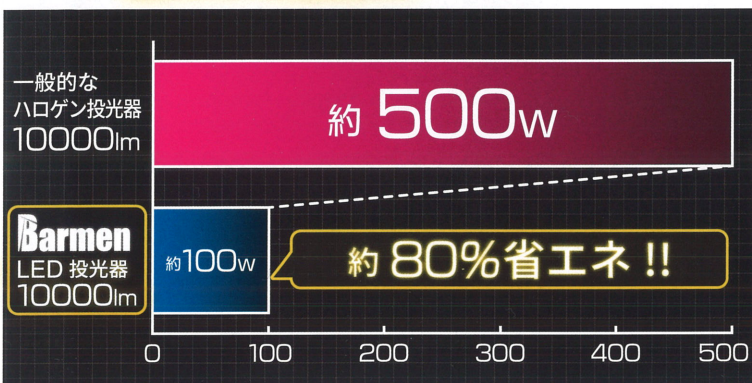

消費電力が飛躍的に ↓ 減 同時に使える灯数 ↑ 増!!

※電源に発電機をご使用の場合は、インバータ式など安定した出力の発電機をご使用ください。

例えば、インバータ発電機<定格出力 900VA>を使用した場合...

ハロゲン投光器

1 灯

Barmen

9 灯

※照度が同等の、一般的なハロゲンライトとバーメン SBMN-100A との理論値比較

Barmen は高照度と低電力を兼ね備えた便利なLED投光器!!

AC電源式