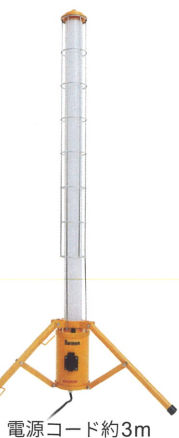

衝撃から本体を守る

保護ガード付き

脚幅調整可能折り畳み三脚

虫が寄り難い

熱くなり難い

※写真はイメージです。

AC電源式

防塵防水
性能等級

IP44

選べる

3ラインナップ

40W [4000lm] **60W** [6000lm] **100W** [10000lm]

投光器(バーメン)同士の連結や、
他機器を接続出来る100V出力ソケット付

接地2P型と2P型どちらも接続可能な
電源プラグを装備

充電式

防塵防水
性能等級

IP65

選べる

3ラインナップ

40W [3800lm] **60W** [5600lm] **100W** [9000lm]

ポータブルな充電式
【充電サイクル約 500 回】

3段階調光調整機能 (100%, 50%, 25%)

Barmen

360°全方位配光
AC電源式タイプ・充電式タイプ
円柱型LED投光器